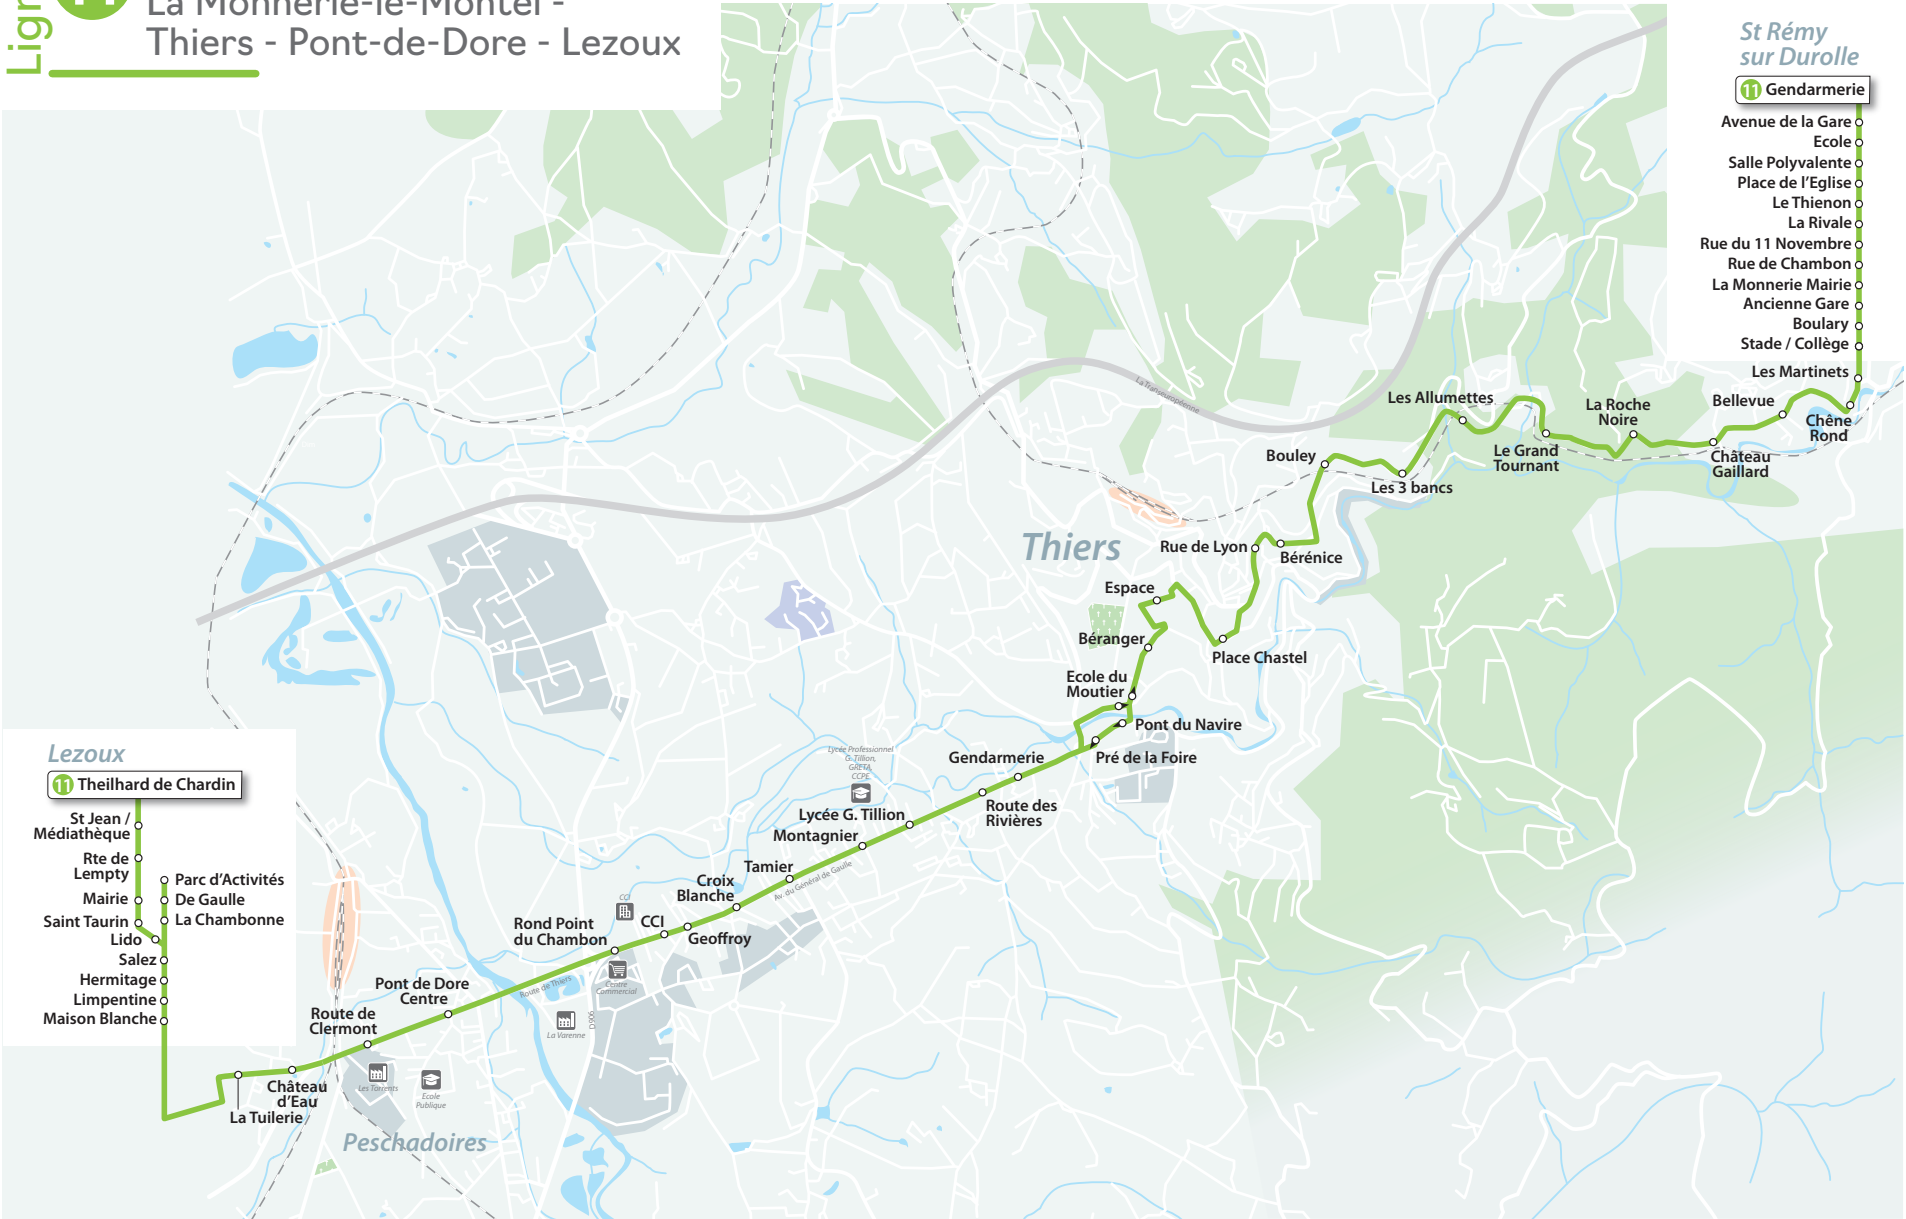

Ligne **11** St-Rémy-sur-Durolle -
La Monnerie-le-Montel -
Thiers - Pont-de-Dore - Lezoux

Lezoux
11 Theilhard de Chardin

- St Jean / Médiathèque
- Rte de Lempty
- Mairie
- Saint Taurin
- Lido
- Salaz
- Hermitage
- Limpentine
- Maison Blanche
- Parc d'Activités De Gaulle
- La Chambonne

St Rémy sur Durolle

11 Gendarmerie

- Avenue de la Gare
- Ecole
- Salle Polyvalente
- Place de l'Eglise
- Le Thionon
- La Rivale
- Rue du 11 Novembre
- Rue de Chambon
- La Monnerie Mairie
- Ancienne Gare
- Boulay
- Stade / Collège
- Les Martinets

Peschadoires

- Château d'Eau
- La Tuilerie

Thiers

- Gendarmerie
- Route des Rivières
- Pré de la Foire
- Pont du Navire
- Ecole du Moutier
- Béranger
- Espace
- Rue de Lyon
- Bérénice
- Place Chastel

Thiers

Horaires théoriques pouvant varier en fonction des conditions de circulation.
Merci de votre compréhension.

Lezoux >
Pont-de-Dore >
Thiers >
La Monnerie-le-Montel >
St-Rémy-sur-Durolle

Lundi à vendredi en période scolaire